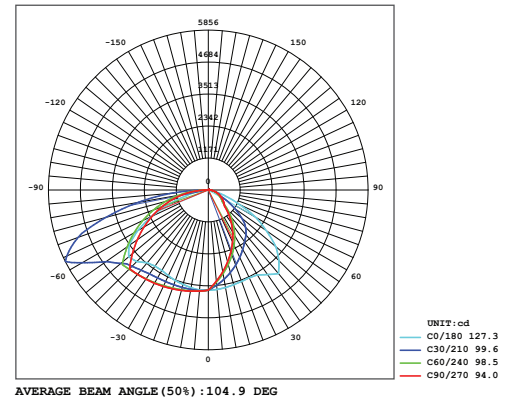

Işık Eğrisi

Renk Sıcaklık Tablosu

Opsiyonel Özellikler

Renk Sıcaklığı	: 3000K / 4000K / 6500K
DALI Uyumluluğu	: Var
Sensör	: Var