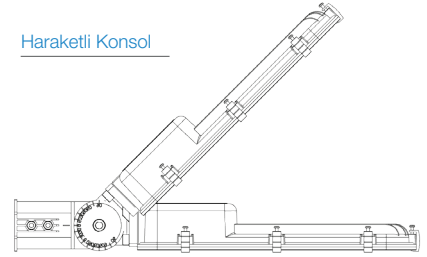

MİMOZA

75W LED Yol ve Cade LED Aydınlatma Armatürü

Ürün Kodu : VL548075

Ürün Bilgisi

Ürün Özellikleri

Gövde	: Alüminyum Enjeksiyon Gövde
Difüzör	: Temperli Cam
Optik	: Asimetrik
IP Koruma Sınıfı	: IP 66
Kullanım Şekli	: Direk Montaj
Işık Kaynağı	: Mid Power LED

MİMOZA

75W LED Yol ve Cadde LED Aydınlatma Armatürü

Ürün Kodu

: VL548075

Standart Model

Ürün ölçüleri (mm)

	a	b	h	d
Standart	609	200	80	42

Ağırlık (kg)

75W	3,10
-----	------

Haraketli Konsol

Ürün Parça Listesi

- 1) Gövde
- 2) Cam
- 3) Conta
- 4) Cam mandali
- 5) Haraketli konsol
- 6) Direk montaj vidası

• YAVUZ, önceden bildirmeksizin gerekli gördüğü değişiklikleri yapma hakkını saklı tutar.