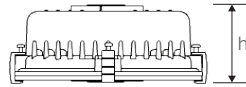

Haraketli Konsol