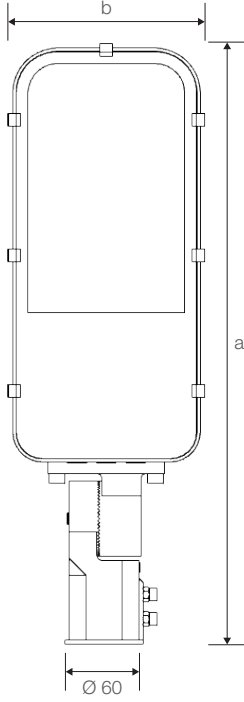

MİMOZA

75W LED Yol ve Cade LED Aydınlatma Armatürü

Ürün Kodu : VL548075

Ürün Bilgisi

Ürün Özellikleri

Gövde	: Alüminyum Enjeksiyon Gövde
Difüzör	: Temperli Cam
Optik	: Asimetrik
IP Koruma Sınıfı	: IP 66
Kullanım Şekli	: Direk Montaj
Işık Kaynağı	: Mid Power LED

Optik ve Elektriksel Özellikler

Tüketim Gücü	: 75 W
Armatür Lümeni	: 11055 lm
Armatür Verimliliği	: 147.4 lm/W
Giriş Gerilimi	: 220-240 V
Giriş Frekans	: 50-60 Hz
Güç Faktörü	: > 0.95
Max. Gerilim Dayanımı (surge)	: 2 kV
Sürüş Akımı	: 700 mA
Renk Sıcaklığı (CCT)	: 6500K
Renksek Geriverim İndeksi (CRI)	: > 80

MİMOZA

75W LED Yol ve Cadde LED Aydınlatma Armatürü

Ürün Kodu

: VL548075

Standart Model

Ürün ölçüleri (mm)

	a	b	h	d
Standart	609	200	80	42

Ağırlık (kg)

75W	3,10
-----	------

Haraketli Konsol

Ürün Parça Listesi

- 1) Gövde
- 2) Cam
- 3) Conta
- 4) Cam mandali
- 5) Haraketli konsol
- 6) Direk montaj vidası

• YAVUZ, önceden bildirmeksizin gerekli gördüğü değişiklikleri yapma hakkını saklı tutar.