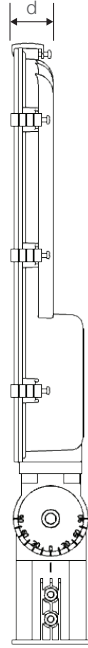

MİMOZA

75W LED Yol ve Cade LED Aydınlatma Armatürü

Ürün Kodu : VL548075

Ürün Bilgisi

Ürün Özellikleri

Gövde	: Alüminyum Enjeksiyon Gövde
Difüzör	: Temperli Cam
Optik	: Asimetrik
IP Koruma Sınıfı	: IP 66
Kullanım Şekli	: Direk Montaj
Işık Kaynağı	: Mid Power LED

Optik ve Elektriksel Özellikler

Tüketim Gücü	: 75 W
Armatür Lümeni	: 11055 lm
Armatür Verimliliği	: 147.4 lm/W
Giriş Gerilimi	: 220-240 V
Giriş Frekans	: 50-60 Hz
Güç Faktörü	: > 0.95
Max. Gerilim Dayanımı (surge)	: 2 kV
Sürüş Akımı	: 700 mA
Renk Sıcaklığı (CCT)	: 6500K
Renksek Geriverim İndeksi (CRI)	: > 80

MİMOZA

75W LED Yol ve Cadde LED Aydınlatma Armatürü

Ürün Kodu

: VL548075

Standart Model

Ürün ölçüleri (mm)

	a	b	h	d
Standart	609	200	80	42

Ağırlık (kg)

75W	3,10
-----	------

Haraketli Konsol

Ürün Parça Listesi

- 1) Gövde
- 2) Cam
- 3) Conta
- 4) Cam mandali
- 5) Haraketli konsol
- 6) Direk montaj vidası

• YAVUZ, önceden bildirmeksizin gerekli gördüğü değişiklikleri yapma hakkını saklı tutar.